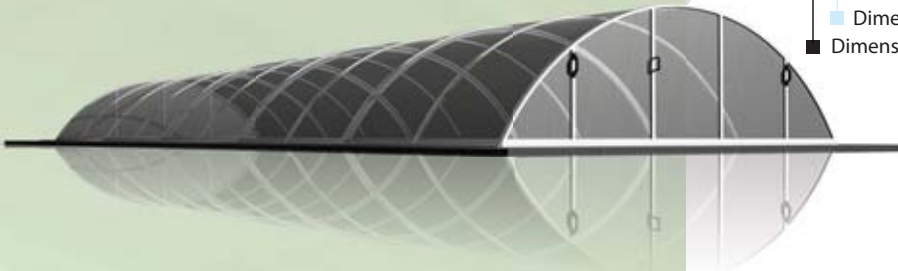

### KLASIK-B

4 module
■ Lățimea exterioară a acoperirii 470 cm
Lățimea interioară a acoperirii 428 cm
■ Lungimea exterioară a acoperirii 852 cm
Înălțimea exterioară a acoperirii 155 cm
Timpul necesar pentru montaj: cca 1,5 ore/2 persoane
Dimensiunile întregului ambalaj: 481 x 44 x 207 cm
Greutatea întregului ambalaj: 420 kg

### KLASIK-C

5 module
■ Lățimea exterioară a acoperirii 570 cm
Lățimea interioară a acoperirii 514 cm
■ Lungimea exterioară a acoperirii 1 063 cm
Înălțimea exterioară a acoperirii 185 cm
Timpul necesar pentru montaj: cca 3 ore/2 persoane
Dimensiunile întregului ambalaj: 590 x 55 x 195 cm
Greutatea întregului ambalaj: 610 kg

### CARACTERISTICI

- tratamentul de suprafață al construcției și al șinelor ELOX
- construcția din aliaj nobil de aluminiu AlMgSi
- 3 profile portante pe modul
- peretele frontal demontabil din policarbonat celular de 8 mm
- ușă cu balamale pe dreapta în peretele din față
- distanța axială a șinelor 70 mm
- profile 35 x 50 mm
- policarbonat celular transparent K = 3,3 W/m²K cu tratare NO DROP