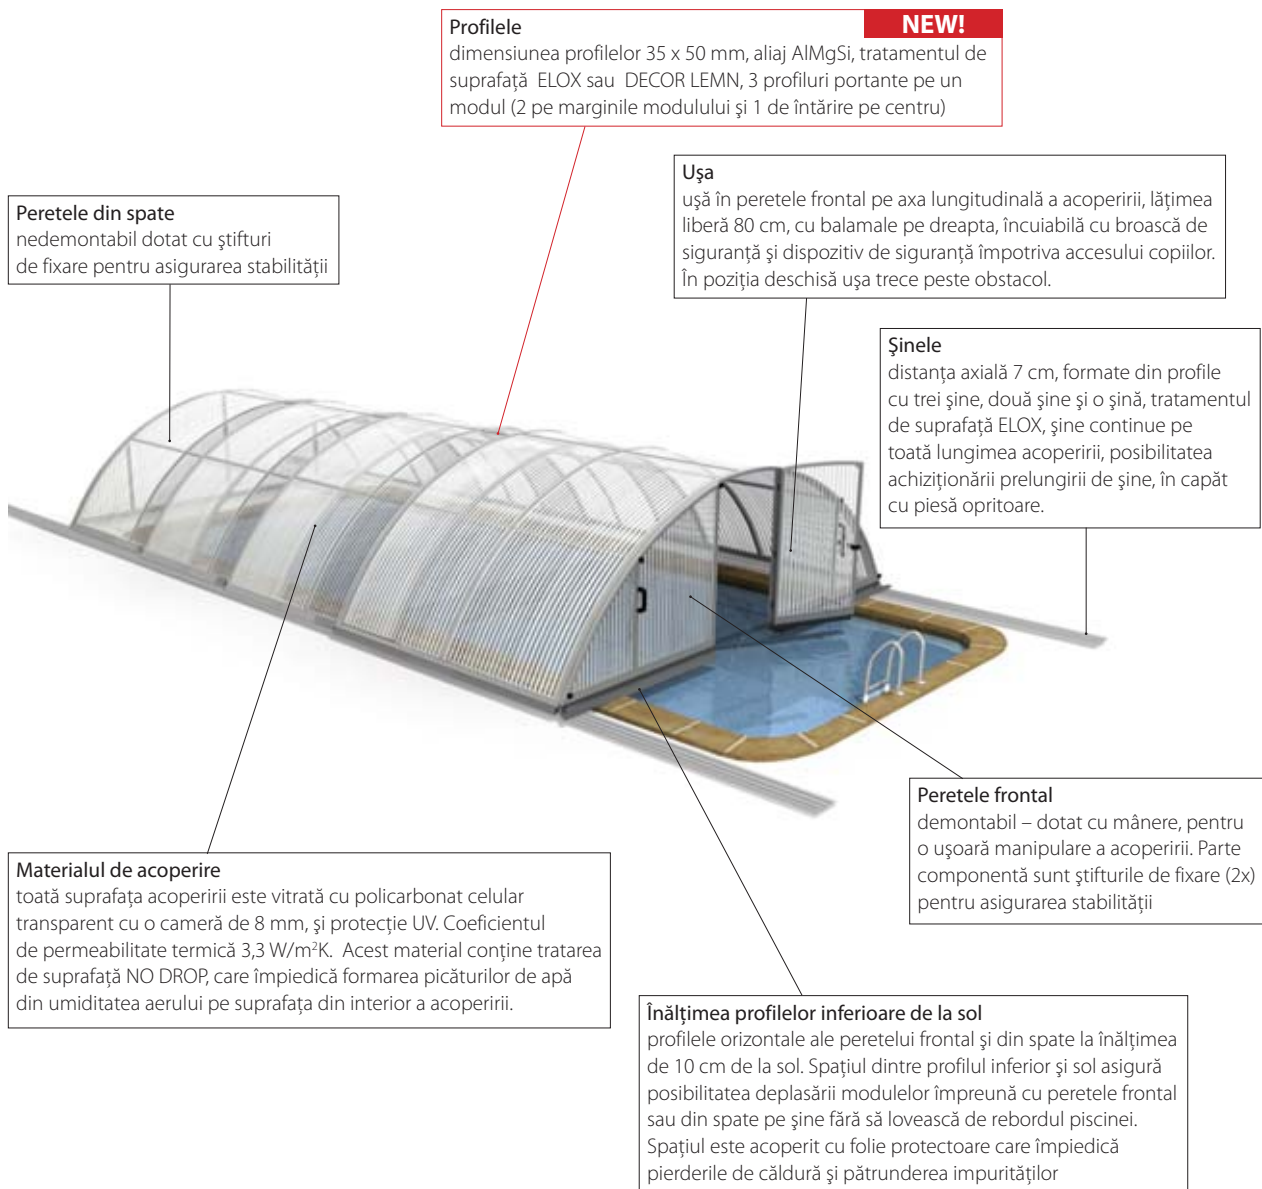

### KLASIK-C

5 module
■ Lățimea exterioară a acoperirii 570 cm
Lățimea interioară a acoperirii 514 cm
■ Lungimea exterioară a acoperirii 1 063 cm
Înălțimea exterioară a acoperirii 185 cm
Timpul necesar pentru montaj: cca 3 ore/2 persoane
Dimensiunile întregului ambalaj: 590 x 55 x 195 cm
Greutatea întregului ambalaj: 610 kg

Dimensiunea maximă a suprafeței acoperite 497 x 1055 cm

- Dimensiunea maximă a suprafeței acoperite
- Dimensiunea exterioară a acoperirii 575 x 1 068 cm

**NO-BOX**

POSSIBILITATEA LIVRĂRII ȘI ÎN STARE MONTATĂ

### CARACTERISTICI

- tratamentul de suprafață al construcției și al șinelor ELOX
- construcția din aliaj nobil de aluminiu AlMgSi
- 3 profile portante pe modul
- peretele frontal demontabil din policarbonat celular de 8 mm
- ușă cu balamale pe dreapta în peretele din față
- distanța axială a șinelor 70 mm
- profile 35 x 50 mm
- policarbonat celular transparent K = 3,3 W/m²K cu tratare NO DROP

# Descrierea de bază a acoperirii

NO - BOX

Livrarea în cutie

Tratarea de suprafață a construcției

Fotografii ilustrative

Acoperirea IDEALCOVER Klasik este cel mai atractiv model din punctul de vedere al prețului. Această acoperire cu forma arcuită este dintre toate tipurile oferite cea mai rezistentă la condițiile climatice. De aceea este recomandată nu numai în zone climatice joase dar și în zonele de munte.