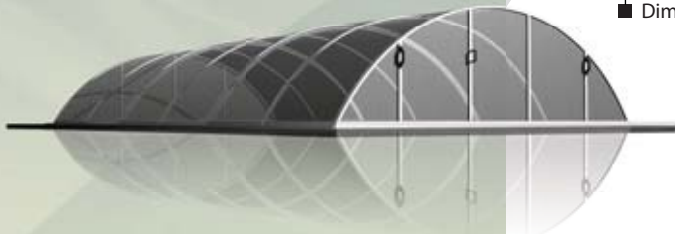

### KLASIK-A

3 module
■ Lățimea exterioară a acoperirii 360 cm
Lățimea interioară a acoperirii 332 cm
■ Lungimea exterioară a acoperirii 641 cm
Înălțimea exterioară a acoperirii 105 cm
Timpul necesar pentru montaj: cca 1 oră/2 persoane
Dimensiunile întregului ambalaj: 367 x 39 x 157 cm
Greutatea întregului ambalaj: 260 kg

### KLASIK-B

4 module
■ Lățimea exterioară a acoperirii 470 cm
Lățimea interioară a acoperirii 428 cm
■ Lungimea exterioară a acoperirii 852 cm
Înălțimea exterioară a acoperirii 155 cm
Timpul necesar pentru montaj: cca 1,5 ore/2 persoane
Dimensiunile întregului ambalaj: 481 x 44 x 207 cm
Greutatea întregului ambalaj: 420 kg

### CARACTERISTICI

- tratamentul de suprafață al construcției și al șinelor ELOX
- construcția din aliaj nobil de aluminiu AlMgSi
- 3 profile portante pe modul
- peretele frontal demontabil din policarbonat celular de 8 mm
- ușă cu balamale pe dreapta în peretele din față
- distanța axială a șinelor 70 mm
- profile 35 x 50 mm
- policarbonat celular transparent K = 3,3 W/m²K cu tratare NO DROP

# Descrierea de bază a acoperirii

NO - BOX

Livrarea în cutie

Tratarea de suprafață a construcției

Fotografii ilustrative

Acoperirea IDEALCOVER Klasik este cel mai atractiv model din punctul de vedere al prețului. Această acoperire cu forma arcuită este dintre toate tipurile oferite cea mai rezistentă la condițiile climatice. De aceea este recomandată nu numai în zone climatice joase dar și în zonele de munte.