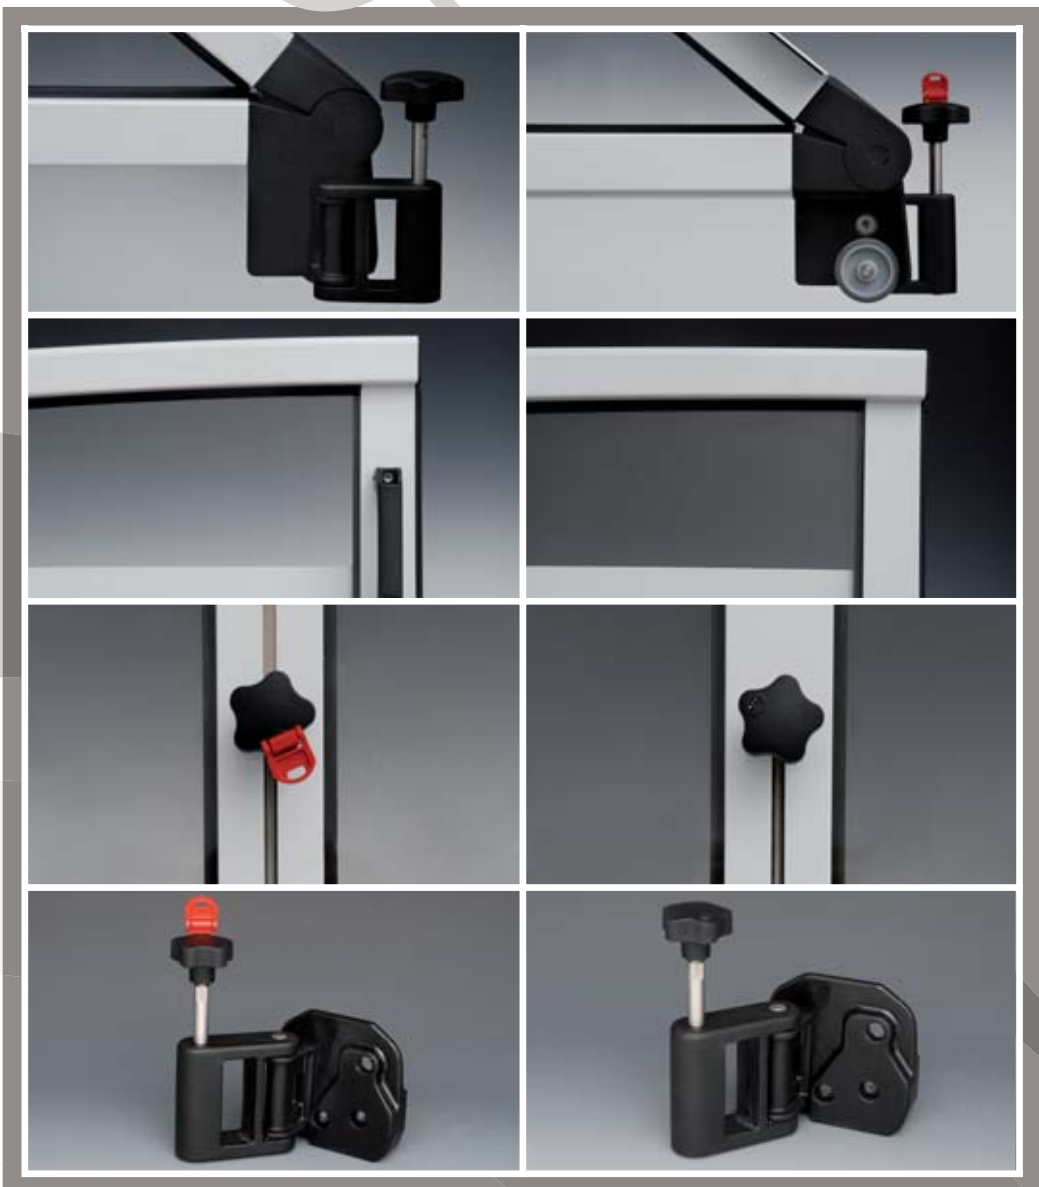

Peretele frontal

demontabil, compus din două părți, se demontează cu ajutorul șuruburilor de fixare, pe acest perete sunt montate mânere și roți pentru o ușoară manipulare cu acoperirea

Înălțimea profilelor inferioare de la sol

profilele orizontale ale peretelui frontal și din spate la înălțimea de 12 cm de la sol. Spațiul dintre profilul inferior și sol asigură posibilitatea deplasării modulelor împreună cu peretele frontal sau din spate pe șine fără să lovească de rebordul piscinei. Spațiul este acoperit cu folie protectoare care împiedică pierderile de căldură și pătrunderea impurităților

NO - BOX

Livrarea în cutie

Nr. min. de persoane necesar la descărcare

□ Klasik No-Line

Fotografii ilustrative

IDEALCOVER.COM

Acoperirea pentru piscină IDEALCOVER Klasik No-Line este un produs elegant ale cărui avantaje sunt posibilitatea deplasării modulelor individuale fără folosirea șinelor și sticla organică transparentă pe pereții laterali și frontali cu menținerea înălțimii minime a acoperirii. Îndeplinește așadar pretențiile mărite ale utilizatorilor asupra nivelului estetic și de utilizare al piscinei.

□ Klasik No-Line

IDEAL & future

IDEALCOVER.com

Fotografi illustrative